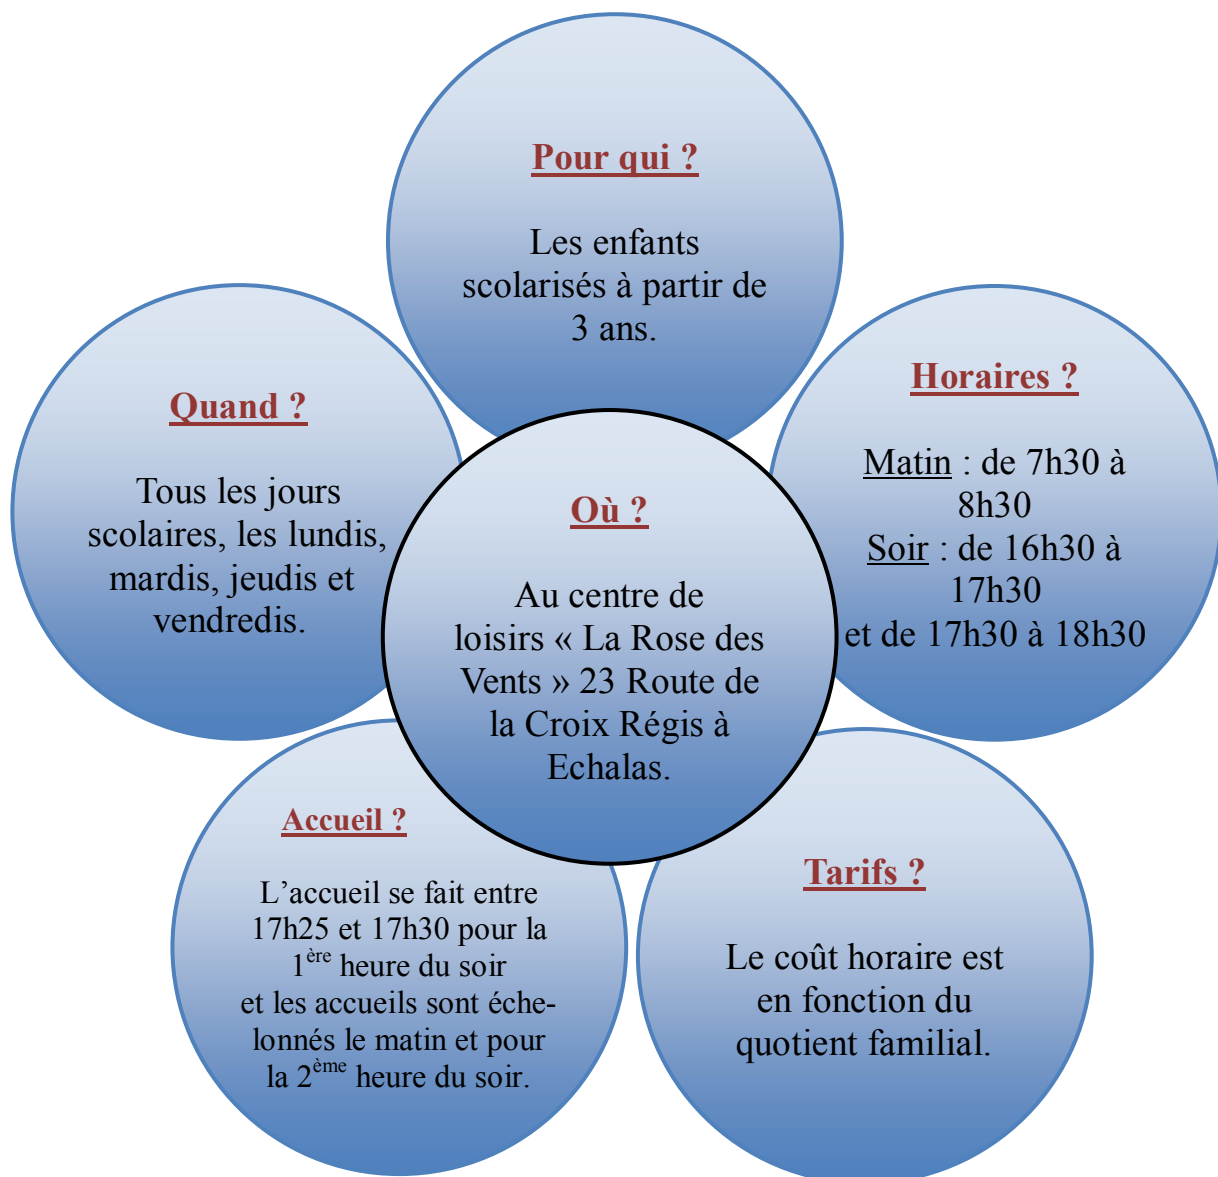

Modalités d'inscription :

Un dossier doit impérativement être constitué, en mairie et pour chaque année scolaire. Les inscriptions se font avant le 20 de chaque mois par papier et 48h à l'avance sur le portail famille. Toute annulation doit être faite auprès de la mairie 48h à l'avance hors week-end.