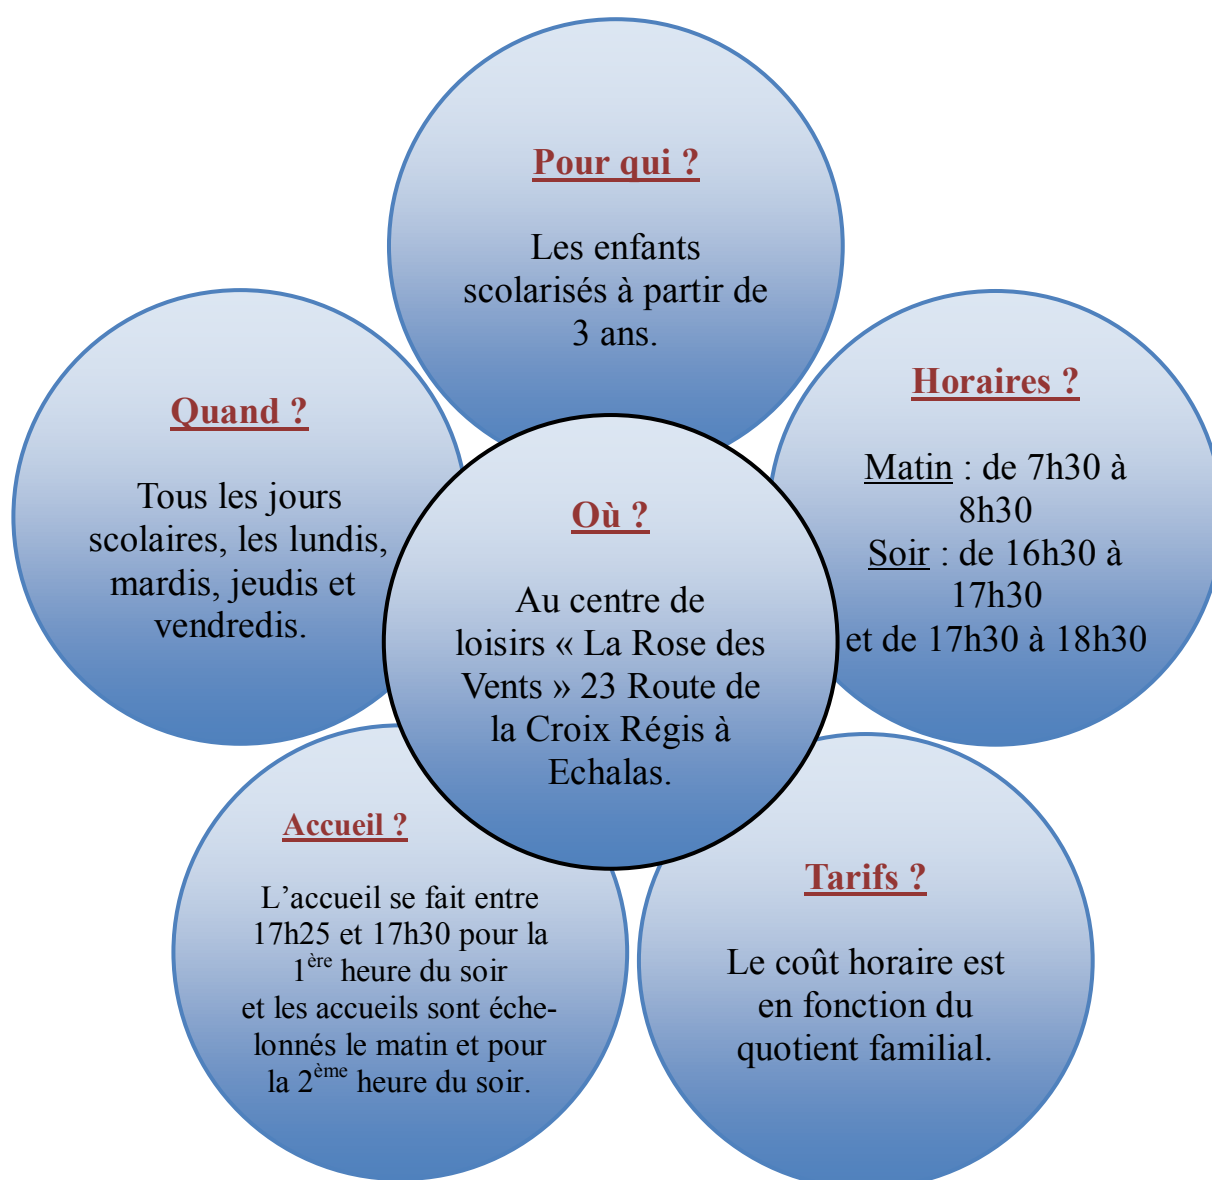

Modalités d'inscription :

Un dossier doit impérativement être constitué, en mairie et pour chaque année scolaire. Les inscriptions se font avant le 20 de chaque mois par papier et 48h à l'avance sur le portail famille. Toute annulation doit être faite auprès de la directrice 48h à l'avance hors week-end.